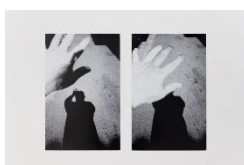

Libuše Jarcovjáčová: A Long Way Somewhere

Gandy gallery

September 23, 2022 – December 2, 2022

1.

Asfalt, Berlín, 2018
photographic print
75 x 49 cm

2.

Krajina, Švýcarsko, 1990s
print on blueback paper
419 x 165 cm

3.

Pokoj, Berlín, 2018
photographic print
40 x 27 cm

4.

Autoportrét, Arles, 2019
photographic print
38 x 60 cm each

5.

Pták, from the series Mobile life, 2005
print on blueback paper
160 x 120 cm