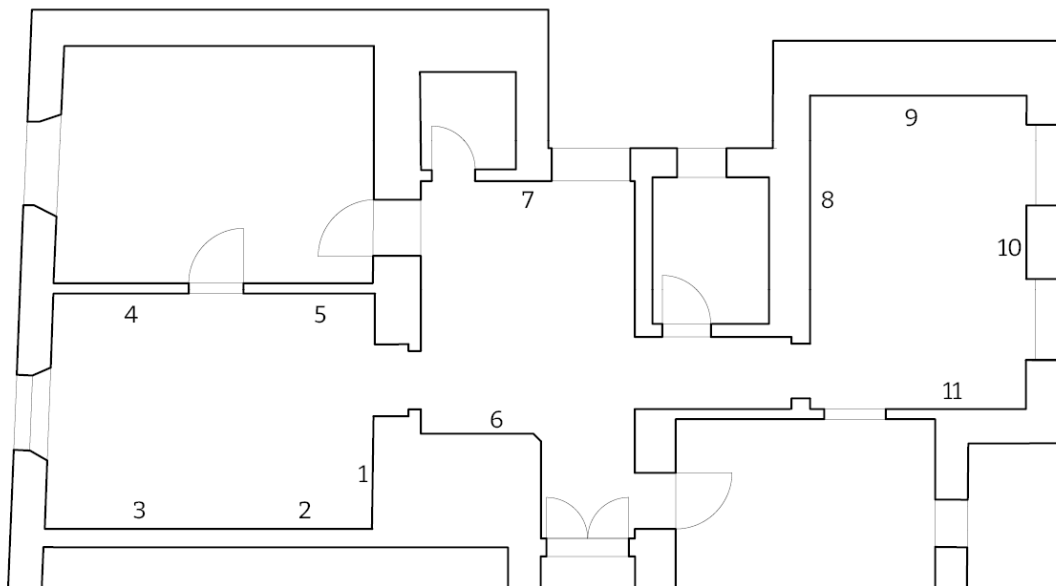

**Esther FERRER
Birgit JÜRGENSSEN**

Gandy Gallery
22.3. – 17.5.2024

1. **Esther FERRER**
Série : Dans le cadre de l'art – Réversible, 2008/2009
8 frames painted with aluminium paint on one side and black varnish on the other + feet
54 x 43 x 6 cm